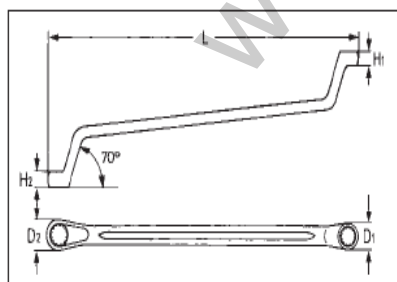

### DOPPELRINGSCHLÜSSEL

DIN 838 / ISO 1085

Chrom-Vanadium

verchromt

tief gekröpft, lange Form

Double ended ring wrenches

DIN 838 / ISO 1085

Chrome-Vanadium

chromium plated

deep offset, long type

Clés polygonales

DIN 838 / ISO 1085

Chrome-Vanadium

chromées

contre-coudées profondément, modèle long

Llaves de estrella acodadas,

de dos bocas

DIN 838 / ISO 1085

Cromo Vanadio cromado

acodadas profundo, modelo large

Code	mm	L	H <sub>1</sub> mm	H <sub>2</sub> mm	D <sub>1</sub> mm	D <sub>2</sub> mm	ca. g	
5 0705 0607 80	6 x 7	165	5,9	6,4	10,5	12,0	43	10
5 0705 0809 80	8 x 9	180	6,8	7,3	13,6	15,1	65	10
5 0705 1011 80	10 x 11	195	7,7	8,2	16,6	18,1	80	10
5 0705 1013 80	10 x 13	216	7,7	9,2	16,7	21,2	110	10
5 0705 1213 80	12 x 13	216	8,7	9,2	20,0	21,2	120	10
5 0705 1316 80	13 x 16	239	9,1	10,4	21,1	25,7	170	10
5 0705 1317 80	13 x 17	262	9,6	10,8	22,4	27,5	190	5
5 0705 1415 80	14 x 15	238	9,6	10,1	22,4	25,0	150	10
5 0705 1417 80	14 x 17	262	9,6	10,8	22,4	27,5	180	5
5 0705 1617 80	16 x 17	262	10,5	10,8	25,7	27,5	190	5
5 0705 1618 80	16 x 18	262	10,5	10,8	25,7	28,5	200	5
5 0705 1719 80	17 x 19	290	11,1	11,4	28,0	30,0	260	5
5 0705 1819 80	18 x 19	290	11,1	11,4	28,0	30,0	255	5
5 0705 1821 80	18 x 21	290	11,1	12,2	28,5	32,7	290	5
5 0705 1922 80	19 x 22	320	11,4	12,5	29,8	34,3	310	5
5 0705 2022 80	20 x 22	320	11,8	12,5	32,0	34,3	315	5
5 0705 2123 80	21 x 23	325	12,2	12,9	32,7	35,6	330	5
5 0705 2224 80	22 x 24	328	12,5	13,2	34,3	37,3	355	5
5 0705 2426 80	24 x 26	337	13,2	14,3	37,3	41,0	400	5
5 0705 2427 80	24 x 27	337	13,2	14,3	37,3	41,0	395	5
5 0705 2528 80	25 x 28	346	13,6	14,7	39,5	43,3	490	5
5 0705 2732 80	27 x 32	357	14,3	16,0	42,0	49,0	580	5
5 0705 3032 80	30 x 32	360	15,5	16,0	45,9	50,0	600	5
5 0705 3034 80	30 x 34	362	15,5	17,0	45,9	52,0	700	5